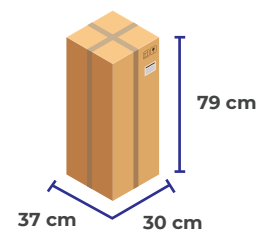

## 3 Especificaciones de Producto

Dimensiones aprox.			Peso aprox.
Alto	Largo	Ancho	.77 kg
Min: 66 cm			
Max: 116.84 cm			

## 5 Peso soporta

135 kg

## 7 Especificaciones de Empaque

Caja	Cantidad	Dimensiones aprox.	Peso aprox.
Unidad	10 unidad	Ancho: 37 cm Alto: 79 cm Profundidad: 30 cm	8.8 kg

Nota: Estas especificaciones pueden estar sujetas a cambio.