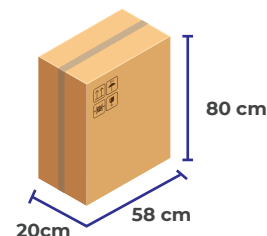

## 3 Especificaciones de Producto

Dimensiones aprox.			Peso aprox.
Alto	Largo	Ancho	6.7 kg
Minima: 77 cm	Asiento: 38 cm	Asiento: 38 cm	
Máxima: 94 cm	Total: 47 cm	Total: 50 cm	
Asiento: 47 cm			

## 5 Peso soporta

100 kg

## 7 Especificaciones de Empaque

Caja	Cantidad	Dimensiones aprox.	Peso aprox.
Unidad	2 pza.	Ancho: 58 cm	7.7 kg
		Alto: 80 cm	
		Profundidad: 20 cm	

Nota: Estas especificaciones pueden estar sujetas a cambio.