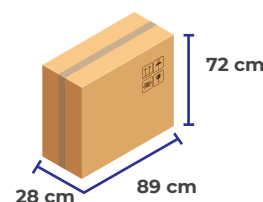

## 3 Especificaciones de Producto

Dimensiones aprox.			Peso aprox.
Alto	Largo	Ancho	18.2 kg
Total: 87 cm	Total: 103 cm	Total: 54 cm	
Al brazo: 71 cm	Al brazo: -	Interno: 34 cm	
Al asiento: 47 cm	Al asiento: 43 cm	Al asiento: -	

## 5 Peso soporta

100 kg

## 7 Especificaciones de Empaque

Caja	Cantidad	Dimensiones aprox.	Peso aprox.
Unidad	1 unidad	Ancho: 28 cm Alto: 72 cm Profundidad: 89 cm	19.5 kg

Nota: Estas especificaciones pueden estar sujetas a cambio.